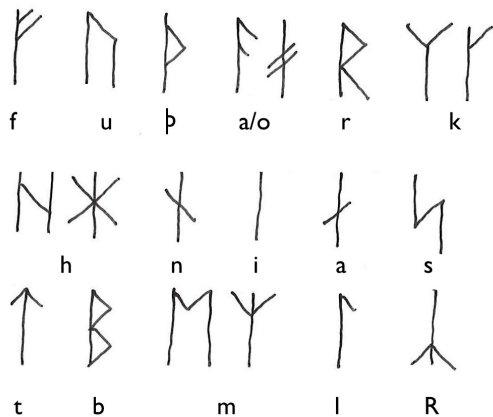

runer

500 - 1400

runes

500-1400

RUNER FRA ÅR 500
runes from 500 AD

NORSKE RUNER AV DANSK TYPE
ÅR 800
norwegian runes of danish type 800 AD

RUNER FRA ETTER ÅR 600
runes from after 600 AD

NORSKSVENSKA RØKRUNER
ÅR 800-900
norwegianswedish runes 800-900 AD

runer

500 - 1400

Begrepet "rune" kan ha flere betydninger, men brukes oftest om skriftsystemet brukt i de germanske områdene fra tiden omkring 200-tallet og frem til omkring reformasjonen på 1500-tallet. Innskrifter med runer finner man på våpen, redskaper, smykker, kammer, gullbrakteater og amuletter. I Norden og England er de også funnet på minnesteiner. I Norge finner vi runer i senere tid også i stavkirkene. De eldste runer vi kjenner stammer fra ca 200 e.Kr. De yngste er fra 1800-tallet. Men den egentlige runetiden sluttet i Norden på 1300-tallet.

runes 500-1400

The term "rune" can have several meanings, but is usually is used about the writing system used in the Germanic areas from the time of 200's and up to about the Reformation in the 1500s. Inscriptions with runes can be found on weapons, tools, jewelry, combs, gold brackets and amulets. In Scandinavia and England, runes are also found on memorial stones. In Norway we find runes also stave churches. The oldest runes we know originates from about 200 AD The youngest are from the 1800s. But the real runic time stopped in Scandinavia in the 1300s.