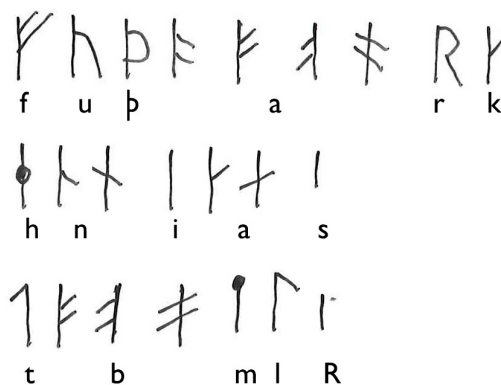

runer

500 - 1400

runes

500-1400

RUNER FRA ÅR 500
runes from 500 AD

NORSKE RUNER AV DANSK TYPE
ÅR 800
norwegian runes of danish type 800 AD

RUNER FRA ETTER ÅR 600
runes from after 600 AD

NORSKSVENSKA RØKRUNER
ÅR 800-900
norwegianswedish runes 800-900 AD

runer

500 - 1400

Begrepet "rune" kan ha flere betydninger, men brukes oftest om skriftsystemet brukt i de germanske områdene fra tiden omkring 200-tallet og frem til omkring reformasjonen på 1500-tallet. Innskrifter med runer finner man på våpen, redskaper, smykker, kammer, gullbrakteater og amuletter. I Norden og England er de også funnet på minnesteiner. I Norge finner vi runer i senere tid også i stavkirkene. De eldste runer vi kjenner stammer fra ca 200 e.Kr. De yngste er fra 1800-tallet. Men den egentlige runetiden sluttet i Norden på 1300-tallet.

runes 500-1400

The term "rune" can have several meanings, but is usually is used about the writing system used in the Germanic areas from the time of 200's and up to about the Reformation in the 1500s. Inscriptions with runes can be found on weapons, tools, jewelry, combs, gold brackets and amulets. In Scandinavia and England, runes are also found on memorial stones. In Norway we find runes also stave churches. The oldest runes we know originates from about 200 AD The youngest are from the 1800s. But the real runic time stopped in Scandinavia in the 1300s.

NORSKE KORTKVISTRUNER
 FRA CA 900
 norwegian runes from ca 900 AD

ƿ	ᚢ	ᚦ	ᚨ	ᚱ
f	u	p	a	r
ᚨ	ᚱ	ᚦ	ᚨ	ᚱ
h	n	i	a	s
ᚱ	ᚦ	ᚨ	ᚱ	
t	b	m	l	R

NORSKE RUNER CA 1050-1175
 norwegian runes ca 1050-1175 AD

ƿ	ᚢ	ᚦ	ᚨ	ᚱ	ᚦ	ᚨ	ᚱ
f	u	p	a	r	k		
ᚨ	ᚱ	ᚦ	ᚨ	ᚱ	ᚦ	ᚨ	ᚱ
h	n	i	a	s	t	b	m
ᚱ	ᚦ	ᚨ	ᚱ	ᚦ	ᚨ	ᚱ	
y	e	æ	ø	g	d	p	c(z)