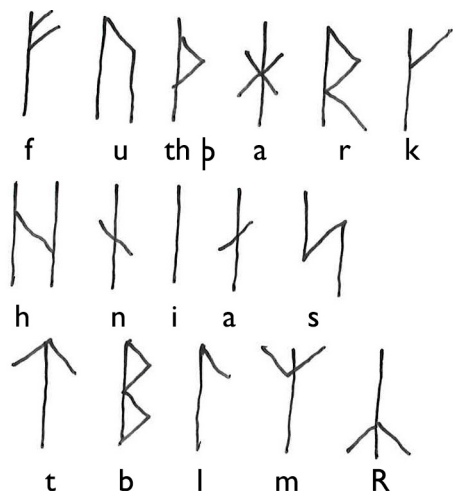

runer

500 - 1400

runes

500-1400

RUNER FRA ÅR 500
runes from 500 AD

NORSKE RUNER AV DANSK TYPE
ÅR 800
norwegian runes of danish type 800 AD

RUNER FRA ETTER ÅR 600
runes from after 600 AD

NORSKSVENSKA RØKRUNER
ÅR 800-900
norwegianswedish runes 800-900 AD

runer

500 - 1400

Begrepet "rune" kan ha flere betydninger, men brukes oftest om skriftsystemet brukt i de germanske områdene fra tiden omkring 200-tallet og frem til omkring reformasjonen på 1500-tallet. Innskrifter med runer finner man på våpen, redskaper, smykker, kammer, gullbrakteater og amuletter. I Norden og England er de også funnet på minnesteiner. I Norge finner vi runer i senere tid også i stavkirkene. De eldste runer vi kjenner stammer fra ca 200 e.Kr. De yngste er fra 1800-tallet. Men den egentlige runetiden sluttet i Norden på 1300-tallet.

runes 500-1400

The term "rune" can have several meanings, but is usually is used about the writing system used in the Germanic areas from the time of 200's and up to about the Reformation in the 1500s. Inscriptions with runes can be found on weapons, tools, jewelry, combs, gold brackets and amulets. In Scandinavia and England, runes are also found on memorial stones. In Norway we find runes also stave churches. The oldest runes we know originates from about 200 AD The youngest are from the 1800s. But the real runic time stopped in Scandinavia in the 1300s.

Eldre runer på Kårstadsteinen
 Older runes from The Kaarstad Runic Stone

ƿ ᚢ ᚦ ᚨ ᚱ ᚦ ᚨ ᚱ
 ƿ ᚢ ᚦ ᚨ ᚱ ᚦ ᚨ ᚱ
 ƿ ᚢ ᚦ ᚨ ᚱ ᚦ ᚨ ᚱ

Runene på Eggjasteinen / The Eggjum Runic Stone

A B C